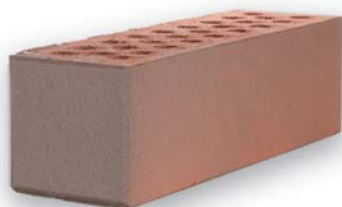

Keramia Liekinkirjava Vaalea Sileä MRT85
Sauma Ropis

Keramia Liekinkirjava Vaalea Leikattu RT60
Sauma Harmaa 100/600

Keramia Liekinkirjava Tumma Sileä MRT85
Sauma Mutus

Keramia Liekinkirjava Vaalea Liimatili MRT85
Sauma Harmaa Liimalaasti

Keramia Punainen Liimatili MRT85
Sauma Harmaa Liimalaasti

Keramia Liekinkirjava Vaalea Sileä
MRT85 285 x 85 x 85

Keramia Punainen Leikattu
MRT85 285 x 85 x 85

Keramia Liekinkirjava Vaalea Sileä
RT60 270 x 130 x 60