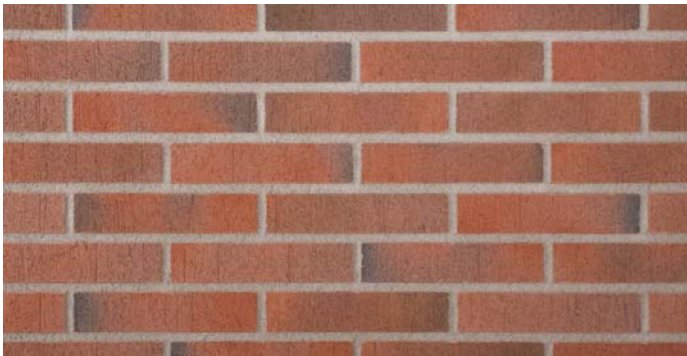

Keramia Liekinkirjava Vaalea Leikattu RT60
Sauma Harmaa 100/600